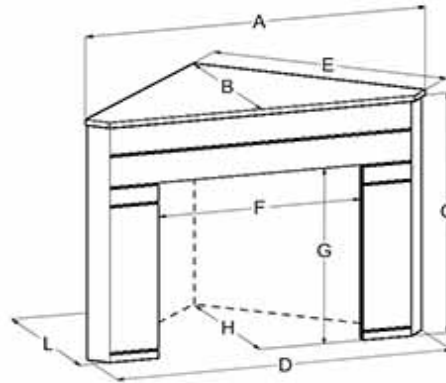

Standard Mantel Dimensions

Cabinet	A	B	C	D	E	F	G	H	I	J	K	L	Wt.
EMF-22	38 3/8	13 1/4	38 1/2	35	12 3/8	23	26 3/4	11 3/4	24 1/2	17 3/8	3 1/4		55
EMBF-1S	56 3/4	22 1/4	51 3/8	49	19 1/8	34 1/2	33 3/4	18 1/2	38 1/2	22 1/2	3 1/4		166
EMBF-2S	60 3/4	22 1/4	51 3/8	53	19 1/8	38 1/2	33 3/4	18 1/2	42 1/2	22 1/2	3 1/4		174
EMBF-3S	62 3/4	25 3/4	53 3/8	55	22 5/8	40 1/2	35 3/4	22	44 1/2	22 1/2	3 1/4		
EMBF-4S	66 3/4	25 3/4	53 3/8	59	22 5/8	44 1/2	35 3/4	22	48 1/2	22 1/2	3 1/4		
EMBF-11S	45 3/8	17 1/4	41	39 1/2	14 5/8	30	30 1/2	14	41	16 1/4	3 1/4		
EMF-1A-32	54 5/8	19 3/8	46 3/4	54	19	35	33 1/2	19	-	-	-		
EMF-1A-36	59 5/8	20 3/4	48 3/4	59	20 1/2	40	35 1/2	20	-	-	-		

Corner Cabinet	A	B	C	D	E	F	G	H	I	J	K	L	Wt.
EMC-22	42 1/2	24 5/8	38 1/2	40 5/8	30 1/8	23	26 3/4	23 1/4	24 1/2	11 7/8	3 1/4	28 7/8	70
EMBC-1S	63	37 1/4	51 3/8	57 3/4	44 1/2	34 1/2	33 3/4	33 1/2	38 1/2	20 3/4	3 1/4		40
EMBC-2S	67	39 1/4	51 3/8	61 3/4	47 3/8	38 1/2	33 3/4	35 1/2	42 1/2	20 3/4	3 1/4		42
EMBC-3S	69	40 1/4	53 3/8	63 3/4	48 3/4	40 1/2	35 3/4	36 1/2	44 1/2	20 3/4	3 1/4		43
EMBC-4S	73	42 1/4	53 3/8	67 3/4	51 5/8	44 1/2	35 3/4	38 1/2	48 1/2	20 3/4	3 1/4		45
EMBC-11S	53 5/8	32 5/8	41	49 7/8	38	31	30 1/2	30 1/4	41	16 5/8	3 1/4	33 7/8	
EMC-1A-32	61 1/2	34 3/8	46 3/4	61	43 1/2	35	33 1/2	34 5	-	-	-		
EMC-1A-36	66 1/2	36 7/8	48 3/4	66	47	40	35 1/2	36 1/2	-	-	-