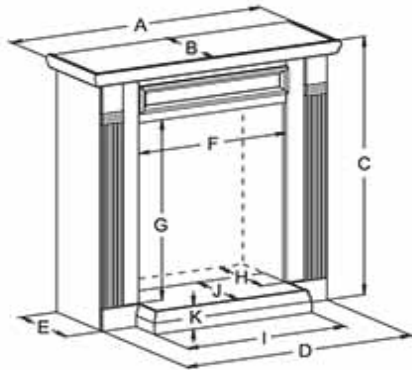

Standard Mantel Dimensions

Cabinet	A	B	C	D	E	F	G	H	I	J	K	L	Wt.
EMF-22	38 3/8	13 1/4	38 1/2	35	12 3/8	23	26 3/4	11 3/4	24 1/2	17 3/8	3 1/4		55
EMBF-1S	56 3/4	22 1/4	51 3/8	49	19 1/8	34 1/2	33 3/4	18 1/2	38 1/2	22 1/2	3 1/4		166
EMBF-2S	60 3/4	22 1/4	51 3/8	53	19 1/8	38 1/2	33 3/4	18 1/2	42 1/2	22 1/2	3 1/4		174
EMBF-3S	62 3/4	25 3/4	53 3/8	55	22 5/8	40 1/2	35 3/4	22	44 1/2	22 1/2	3 1/4		
EMBF-4S	66 3/4	25 3/4	53 3/8	59	22 5/8	44 1/2	35 3/4	22	48 1/2	22 1/2	3 1/4		
EMBF-11S	45 3/8	17 1/4	41	39 1/2	14 5/8	30	30 1/2	14	41	16 1/4	3 1/4		
EMF-1A-32	54 5/8	19 3/8	46 3/4	54	19	35	33 1/2	19	-	-	-		
EMF-1A-36	59 5/8	20 3/4	48 3/4	59	20 1/2	40	35 1/2	20	-	-	-		

Corner Cabinet	A	B	C	D	E	F	G	H	I	J	K	L	Wt.
EMC-22	42 1/2	24 5/8	38 1/2	40 5/8	30 1/8	23	26 3/4	23 1/4	24 1/2	11 7/8	3 1/4	28 7/8	70
EMBC-1S	63	37 1/4	51 3/8	57 3/4	44 1/2	34 1/2	33 3/4	33 1/2	38 1/2	20 3/4	3 1/4		40
EMBC-2S	67	39 1/4	51 3/8	61 3/4	47 3/8	38 1/2	33 3/4	35 1/2	42 1/2	20 3/4	3 1/4		42
EMBC-3S	69	40 1/4	53 3/8	63 3/4	48 3/4	40 1/2	35 3/4	36 1/2	44 1/2	20 3/4	3 1/4		43
EMBC-4S	73	42 1/4	53 3/8	67 3/4	51 5/8	44 1/2	35 3/4	38 1/2	48 1/2	20 3/4	3 1/4		45
EMBC-11S	53 5/8	32 5/8	41	49 7/8	38	31	30 1/2	30 1/4	41	16 5/8	3 1/4	33 7/8	
EMC-1A-32	61 1/2	34 3/8	46 3/4	61	43 1/2	35	33 1/2	34 5	-	-	-		
EMC-1A-36	66 1/2	36 7/8	48 3/4	66	47	40	35 1/2	36 1/2	-	-	-		

EMBF & EMF