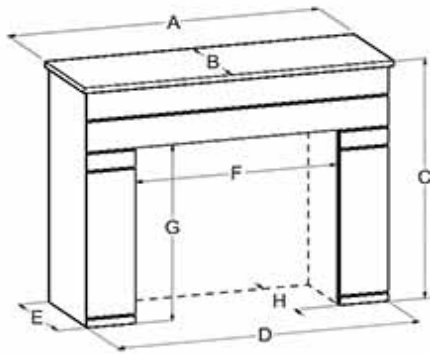

Standard Mantel Dimensions

Cabinet	A	B	C	D	E	F	G	H	I	J	K	L	Wt.
EMF-22	38 3/8	13 1/4	38 1/2	35	12 3/8	23	26 3/4	11 3/4	24 1/2	17 3/8	3 1/4		55
EMBF-1S	56 3/4	22 1/4	51 3/8	49	19 1/8	34 1/2	33 3/4	18 1/2	38 1/2	22 1/2	3 1/4		166
EMBF-2S	60 3/4	22 1/4	51 3/8	53	19 1/8	38 1/2	33 3/4	18 1/2	42 1/2	22 1/2	3 1/4		174
EMBF-3S	62 3/4	25 3/4	53 3/8	55	22 5/8	40 1/2	35 3/4	22	44 1/2	22 1/2	3 1/4		
EMBF-4S	66 3/4	25 3/4	53 3/8	59	22 5/8	44 1/2	35 3/4	22	48 1/2	22 1/2	3 1/4		
EMBF-11S	45 3/8	17 1/4	41	39 1/2	14 5/8	30	30 1/2	14	41	16 1/4	3 1/4		
EMF-1A-32	54 5/8	19 3/8	46 3/4	54	19	35	33 1/2	19	-	-	-		
EMF-1A-36	59 5/8	20 3/4	48 3/4	59	20 1/2	40	35 1/2	20	-	-	-		

Corner Cabinet	A	B	C	D	E	F	G	H	I	J	K	L	Wt.
EMC-22	42 1/2	24 5/8	38 1/2	40 5/8	30 1/8	23	26 3/4	23 1/4	24 1/2	11 7/8	3 1/4	28 7/8	70
EMBC-1S	63	37 1/4	51 3/8	57 3/4	44 1/2	34 1/2	33 3/4	33 1/2	38 1/2	20 3/4	3 1/4		40
EMBC-2S	67	39 1/4	51 3/8	61 3/4	47 3/8	38 1/2	33 3/4	35 1/2	42 1/2	20 3/4	3 1/4		42
EMBC-3S	69	40 1/4	53 3/8	63 3/4	48 3/4	40 1/2	35 3/4	36 1/2	44 1/2	20 3/4	3 1/4		43
EMBC-4S	73	42 1/4	53 3/8	67 3/4	51 5/8	44 1/2	35 3/4	38 1/2	48 1/2	20 3/4	3 1/4		45
EMBC-11S	53 5/8	32 5/8	41	49 7/8	38	31	30 1/2	30 1/4	41	16 5/8	3 1/4	33 7/8	
EMC-1A-32	61 1/2	34 3/8	46 3/4	61	43 1/2	35	33 1/2	34 5	-	-	-		
EMC-1A-36	66 1/2	36 7/8	48 3/4	66	47	40	35 1/2	36 1/2	-	-	-