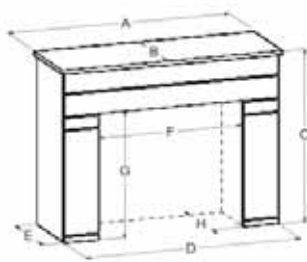

Standard Mantel Dimensions

Cabinet	A	B	C	D	E	F	G	H	I	J	K	L	Wt.
EMF22	38 3/8	13 1/4	38 1/2	35	12 3/8	23	26 3/4	11 3/4	24 1/2	17 3/8	3 1/4		55
EMBF15	56 3/4	22 1/4	51 3/8	49	19 1/8	34 1/2	33 3/4	18 1/2	38 1/2	22 1/2	3 1/4		166
EMBF25	60 3/4	22 1/4	51 3/8	53	19 1/8	38 1/2	33 3/4	18 1/2	42 1/2	22 1/2	3 1/4		174
EMBF35	62 3/4	25 3/4	53 3/8	55	22 5/8	40 1/2	35 3/4	22	44 1/2	22 1/2	3 1/4		
EMBF45	66 3/4	25 3/4	53 3/8	59	22 5/8	44 1/2	35 3/4	22	48 1/2	22 1/2	3 1/4		
EMBF55	56 3/4	27 3/4	56 5/8	49	24 5/8	34 1/2	39	24	38 1/2	22 1/2	3 1/4		
EMBF115	45 3/8	17 1/4	41	39 1/2	14 5/8	30	30 1/2	14	41	16 1/4	3 1/4		
EMF1A32	54 5/8	19 3/8	46 3/4	54	19	35	33 1/2	19	-	-	-		
EMF1A36	59 5/8	20 3/4	48 3/4	59	20 1/2	40	35 1/2	20	-	-	-		

Corner Cabinet	A	B	C	D	E	F	G	H	I	J	K	L	Wt.
EMC22	42 1/2	24 5/8	38 1/2	40 5/8	30 1/8	23	26 3/4	23 1/4	24 1/2	11 7/8	3 1/4	28 7/8	70
EMBC15	63	37 1/4	51 3/8	57 3/4	44 1/2	34 1/2	33 3/4	33 1/2	38 1/2	20 3/4	3 1/4	40	
EMBC25	67	39 1/4	51 3/8	61 3/4	47 3/8	38 1/2	33 3/4	35 1/2	42 1/2	20 3/4	3 1/4	42	
EMBC35	69	40 1/4	53 3/8	63 3/4	48 3/4	40 1/2	35 3/4	36 1/2	44 1/2	20 3/4	3 1/4	43	
EMBC45	73	42 1/4	53 3/8	67 3/4	51 5/8	44 1/2	35 3/4	38 1/2	48 1/2	20 3/4	3 1/4	45	
EMBC55	66 3/8	40 3/4	56 5/8	61 1/4	47	34 1/2	39	37	38 1/2	20 3/4	3 1/4	43 5/8	
EMBC115	53 5/8	32 5/8	41	49 7/8	38	31	30 1/2	30 1/4	41	16 5/8	3 1/4	33 7/8	
EMC1A32	61 1/2	34 3/8	46 3/4	61	43 1/2	35	33 1/2	34 5/8	-	-	-	-	
EMC1A36	66 1/2	36 7/8	48 3/4	66	47	40	35 1/2	36 1/2	-	-	-	-