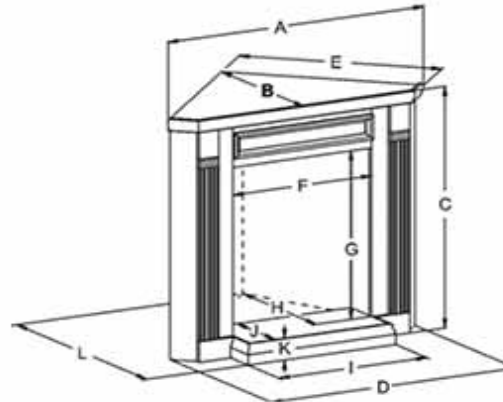

EMBC & EMC