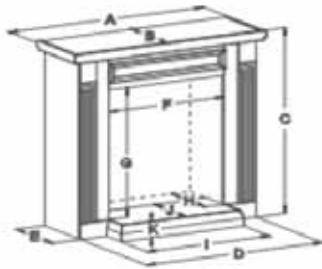

Standard Mantel Dimensions

Cabinet	A	B	C	D	E	F	G	H	I	J	K	L	Wt.
EMF22	38 3/8	13 1/4	38 1/2	35	12 3/8	23	26 3/4	11 3/4	24 1/2	17 3/8	3 1/4		55
EMBF15	56 3/4	22 1/4	51 3/8	49	19 1/8	34 1/2	33 3/4	18 1/2	38 1/2	22 1/2	3 1/4		166
EMBF25	60 3/4	22 1/4	51 3/8	53	19 1/8	38 1/2	33 3/4	18 1/2	42 1/2	22 1/2	3 1/4		174
EMBF35	62 3/4	25 3/4	53 3/8	55	22 5/8	40 1/2	35 3/4	22	44 1/2	22 1/2	3 1/4		
EMBF45	66 3/4	25 3/4	53 3/8	59	22 5/8	44 1/2	35 3/4	22	48 1/2	22 1/2	3 1/4		
EMBF115	45 3/8	17 1/4	41	39 1/2	14 5/8	30	30 1/2	14	41	16 1/4	3 1/4		
EMF1A32	54 5/8	19 3/8	46 3/4	54	19	35	33 1/2	19	-	-	-		
EMF1A36	59 5/8	20 3/4	48 3/4	59	20 1/2	40	35 1/2	20	-	-	-		

Corner Cabinet	A	B	C	D	E	F	G	H	I	J	K	L	Wt.
EMC22	42 1/2	24 5/8	38 1/2	40 5/8	30 1/8	23	26 3/4	23 1/4	24 1/2	11 7/8	3 1/4	28 7/8	70
EMBC15	63	37 1/4	51 3/8	57 3/4	44 1/2	34 1/2	33 3/4	33 1/2	38 1/2	20 3/4	3 1/4	40	
EMBC25	67	39 1/4	51 3/8	61 3/4	47 3/8	38 1/2	33 3/4	35 1/2	42 1/2	20 3/4	3 1/4	42	
EMBC35	69	40 1/4	53 3/8	63 3/4	48 3/4	40 1/2	35 3/4	36 1/2	44 1/2	20 3/4	3 1/4	43	
EMBC45	73	42 1/4	53 3/8	67 3/4	51 5/8	44 1/2	35 3/4	38 1/2	48 1/2	20 3/4	3 1/4	45	
EMBC115	53 5/8	32 5/8	41	49 7/8	38	31	30 1/2	30 1/4	41	16 5/8	3 1/4	33 7/8	
EMC1A32	61 1/2	34 3/8	46 3/4	61	43 1/2	35	33 1/2	345	-	-	-	-	
EMC1A36	66 1/2	36 7/8	48 3/4	66	47	40	35 1/2	36 1/2	-	-	-	-	

EMBF & EMF