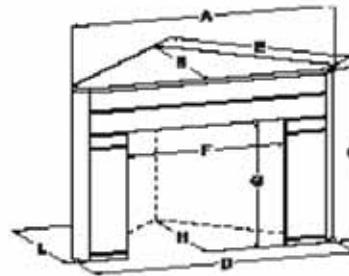

Standard Mantel Dimensions

Cabinet	A	B	C	D	E	F	G	H	I	J	K	L	Wt.
EMF22	38 3/8	13 1/4	38 1/2	35	12 3/8	23	26 3/4	11 3/4	24 1/2	17 3/8	3 1/4		55
EMBF15	56 3/4	22 1/4	51 3/8	49	19 1/8	34 1/2	33 3/4	18 1/2	38 1/2	22 1/2	3 1/4		166
EMBF25	60 3/4	22 1/4	51 3/8	53	19 1/8	38 1/2	33 3/4	18 1/2	42 1/2	22 1/2	3 1/4		174
EMBF35	62 3/4	25 3/4	53 3/8	55	22 5/8	40 1/2	35 3/4	22	44 1/2	22 1/2	3 1/4		
EMBF45	66 3/4	25 3/4	53 3/8	59	22 5/8	44 1/2	35 3/4	22	48 1/2	22 1/2	3 1/4		
EMBF115	45 3/8	17 1/4	41	39 1/2	14 5/8	30	30 1/2	14	41	16 1/4	3 1/4		
EMF1A32	54 5/8	19 3/8	46 3/4	54	19	35	33 1/2	19	-	-	-		
EMF1A36	59 5/8	20 3/4	48 3/4	59	20 1/2	40	35 1/2	20	-	-	-		

Corner Cabinet	A	B	C	D	E	F	G	H	I	J	K	L	Wt.
EMC22	42 1/2	24 5/8	38 1/2	40 5/8	30 1/8	23	26 3/4	23 1/4	24 1/2	11 7/8	3 1/4	28 7/8	70
EMBC15	63	37 1/4	51 3/8	57 3/4	44 1/2	34 1/2	33 3/4	33 1/2	38 1/2	20 3/4	3 1/4	40	
EMBC25	67	39 1/4	51 3/8	61 3/4	47 3/8	38 1/2	33 3/4	35 1/2	42 1/2	20 3/4	3 1/4	42	
EMBC35	69	40 1/4	53 3/8	63 3/4	48 3/4	40 1/2	35 3/4	36 1/2	44 1/2	20 3/4	3 1/4	43	
EMBC45	73	42 1/4	53 3/8	67 3/4	51 5/8	44 1/2	35 3/4	38 1/2	48 1/2	20 3/4	3 1/4	45	
EMBC115	53 5/8	32 5/8	41	49 7/8	38	31	30 1/2	30 1/4	41	16 5/8	3 1/4	33 7/8	
EMC1A32	61 1/2	34 3/8	46 3/4	61	43 1/2	35	33 1/2	345	-	-	-	-	
EMC1A36	66 1/2	36 7/8	48 3/4	66	47	40	35 1/2	36 1/2	-	-	-	-