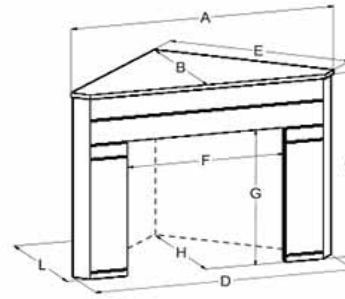

Standard Mantel Dimensions

Cabinet	A	B	C	D	E	F	G	H	I	J	K	L	Wt.
EMF-22	38 3/8	13 1/4	38 1/2	35	12 3/8	23	26 3/4	11 3/4	24 1/2	17 3/8	3 1/4		55
EMBF-1S	56 3/4	22 1/4	51 3/8	49	19 1/8	34 1/2	33 3/4	18 1/2	38 1/2	22 1/2	3 1/4		166
EMBF-2S	60 3/4	22 1/4	51 3/8	53	19 1/8	38 1/2	33 3/4	18 1/2	42 1/2	22 1/2	3 1/4		174
EMBF-3S	62 3/4	25 3/4	53 3/8	55	22 5/8	40 1/2	35 3/4	22	44 1/2	22 1/2	3 1/4		
EMBF-4S	66 3/4	25 3/4	53 3/8	59	22 5/8	44 1/2	35 3/4	22	48 1/2	22 1/2	3 1/4		
EMBF-11S	45 3/8	17 1/4	41	39 1/2	14 5/8	30	30 1/2	14	41	16 1/4	3 1/4		
EMF-1A-32	54 5/8	19 3/8	46 3/4	54	19	35	33 1/2	19	-	-	-		
EMF-1A-36	59 5/8	20 3/4	48 3/4	59	20 1/2	40	35 1/2	20	-	-	-		

Corner Cabinet	A	B	C	D	E	F	G	H	I	J	K	L	Wt.
EMC-22	42 1/2	24 5/8	38 1/2	40 5/8	30 1/8	23	26 3/4	23 1/4	24 1/2	11 7/8	3 1/4	28 7/8	70
EMBC-1S	63	37 1/4	51 3/8	57 3/4	44 1/2	34 1/2	33 3/4	33 1/2	38 1/2	20 3/4	3 1/4	40	
EMBC-2S	67	39 1/4	51 3/8	61 3/4	47 3/8	38 1/2	33 3/4	35 1/2	42 1/2	20 3/4	3 1/4	42	
EMBC-3S	69	40 1/4	53 3/8	63 3/4	48 3/4	40 1/2	35 3/4	36 1/2	44 1/2	20 3/4	3 1/4	43	
EMBC-4S	73	42 1/4	53 3/8	67 3/4	51 5/8	44 1/2	35 3/4	38 1/2	48 1/2	20 3/4	3 1/4	45	
EMBC-11S	53 5/8	32 5/8	41	49 7/8	38	31	30 1/2	30 1/4	41	16 5/8	3 1/4	33 7/8	
EMC-1A-32	61 1/2	34 3/8	46 3/4	61	43 1/2	35	33 1/2	345	-	-	-	-	
EMC-1A-36	66 1/2	36 7/8	48 3/4	66	47	40	35 1/2	36 1/2	-	-	-	-