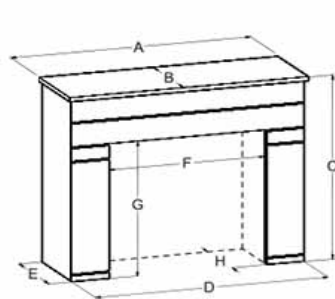

Standard Mantel Dimensions

Cabinet	A	B	C	D	E	F	G	H	I	J	K	L	Wt.
EMF-22	38 3/8	13 1/4	38 1/2	35	12 3/8	23	26 3/4	11 3/4	24 1/2	17 3/8	3 1/4		55
EMBF-1S	56 3/4	22 1/4	51 3/8	49	19 1/8	34 1/2	33 3/4	18 1/2	38 1/2	22 1/2	3 1/4		166
EMBF-2S	60 3/4	22 1/4	51 3/8	53	19 1/8	38 1/2	33 3/4	18 1/2	42 1/2	22 1/2	3 1/4		174
EMBF-3S	62 3/4	25 3/4	53 3/8	55	22 5/8	40 1/2	35 3/4	22	44 1/2	22 1/2	3 1/4		
EMBF-4S	66 3/4	25 3/4	53 3/8	59	22 5/8	44 1/2	35 3/4	22	48 1/2	22 1/2	3 1/4		
EMBF-11S	45 3/8	17 1/4	41	39 1/2	14 5/8	30	30 1/2	14	41	16 1/4	3 1/4		
EMF-1A-32	54 5/8	19 3/8	46 3/4	54	19	35	33 1/2	19	-	-	-		
EMF-1A-36	59 5/8	20 3/4	48 3/4	59	20 1/2	40	35 1/2	20	-	-	-		

Corner Cabinet	A	B	C	D	E	F	G	H	I	J	K	L	Wt.
EMC-22	42 1/2	24 5/8	38 1/2	40 5/8	30 1/8	23	26 3/4	23 1/4	24 1/2	11 7/8	3 1/4	28 7/8	70
EMBC-1S	63	37 1/4	51 3/8	57 3/4	44 1/2	34 1/2	33 3/4	33 1/2	38 1/2	20 3/4	3 1/4	40	
EMBC-2S	67	39 1/4	51 3/8	61 3/4	47 3/8	38 1/2	33 3/4	35 1/2	42 1/2	20 3/4	3 1/4	42	
EMBC-3S	69	40 1/4	53 3/8	63 3/4	48 3/4	40 1/2	35 3/4	36 1/2	44 1/2	20 3/4	3 1/4	43	
EMBC-4S	73	42 1/4	53 3/8	67 3/4	51 5/8	44 1/2	35 3/4	38 1/2	48 1/2	20 3/4	3 1/4	45	
EMBC-11S	53 5/8	32 5/8	41	49 7/8	38	31	30 1/2	30 1/4	41	16 5/8	3 1/4	33 7/8	
EMC-1A-32	61 1/2	34 3/8	46 3/4	61	43 1/2	35	33 1/2	345	-	-	-	-	
EMC-1A-36	66 1/2	36 7/8	48 3/4	66	47	40	35 1/2	36 1/2	-	-	-	-