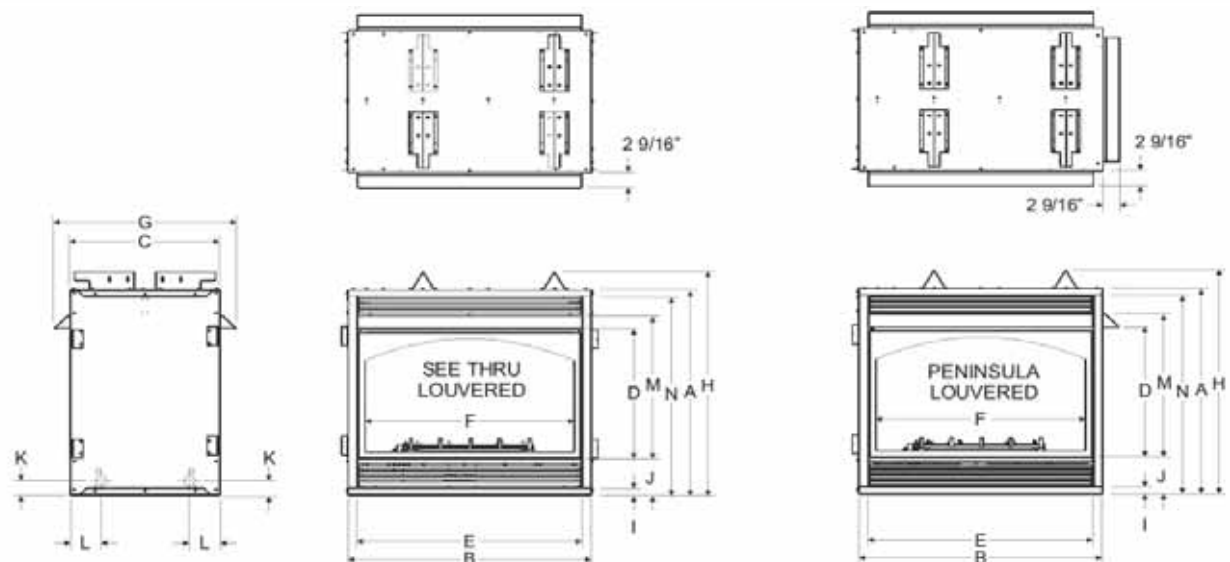

Peninsula and See-Through Fireplace Dimensions

Model	A	B	C	D	E	F	G	H	I	J	K	L	M	N	Weight (lb.)	Max Input Btu
VFP36PP32E	34 3/4	39	24	22	36	34 1/4	29 1/8	37 3/4	1 1/4	6 1/8	2 1/2	5	24 1/8	33 1/2	147	38,000
VFP36SP32E	34 3/4	39	24	22	36	35 1/4	29 1/8	37 3/4	1 1/4	6 1/8	2 1/2	5	24 1/8	33 1/2	175	38,000