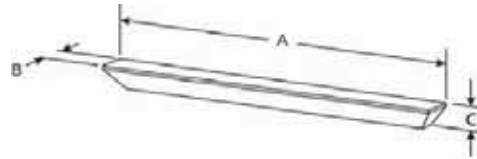

	Profile MS	
A	48-inch	48 1/2
A	60-inch	60 1/2
A	72-inch	72 1/2
B	All	6 3/4
C	All	5 1/4

Standard Mantel Dimensions

Cabinet	A	B	C	D	E	F	G	H	I	J	K	L	Wt.
EMF-22	38 3/8	13 1/4	38 1/2	35	12 3/8	23	26 3/4	11 3/4	24 1/2	17 3/8	3 1/4		55
EMBF-1S	56 3/4	22 1/4	51 3/8	49	19 1/8	34 1/2	33 3/4	18 1/2	38 1/2	22 1/2	3 1/4		166
EMBF-2S	60 3/4	22 1/4	51 3/8	53	19 1/8	38 1/2	33 3/4	18 1/2	42 1/2	22 1/2	3 1/4		174
EMBF-3S	62 3/4	25 3/4	53 3/8	55	22 5/8	40 1/2	35 3/4	22	44 1/2	22 1/2	3 1/4		
EMBF-4S	66 3/4	25 3/4	53 3/8	59	22 5/8	44 1/2	35 3/4	22	48 1/2	22 1/2	3 1/4		
EMBF-11S	45 3/8	17 1/4	41	39 1/2	14 5/8	30	30 1/2	14	41	16 1/4	3 1/4		
EMF-1A-32	54 5/8	19 3/8	46 3/4	54	19	35	33 1/2	19	-	-	-		
EMF-1A-36	59 5/8	20 3/4	48 3/4	59	20 1/2	40	35 1/2	20	-	-	-		