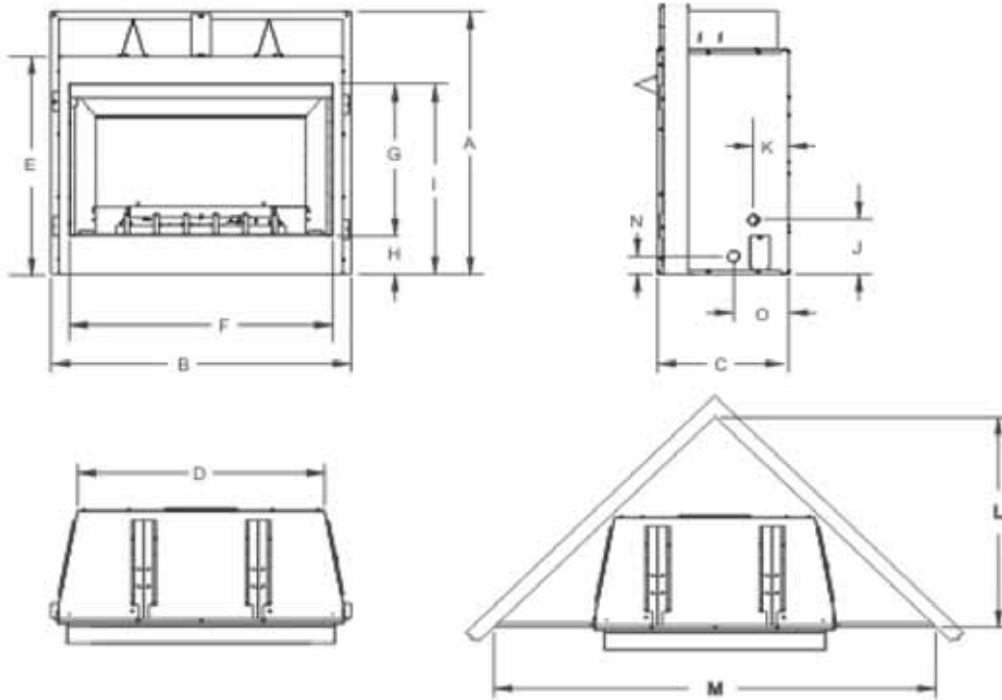

Traditional, Loft & Fireplace/Firebox Dimensions

Model	A	B	C	D	E	F	G	H	I	J	K	L	M	N	O
OLP36FP	42 1/8	41 3/4	19 1/4	32 1/4	34 7/8	36	24	6 3/8	30 3/8	8 3/8	5 1/4	37 5/8	75 3/8	2 11/16	8 1/8
OLP42FP	42 1/8	45 3/4	19 1/4	36 1/4	34 7/8	40	24	6 3/8	30 3/8	8 3/8	5 1/4	39 5/8	79 1/4	2 11/16	8 1/8
OP36FP/OP36FB	42 1/8	41 3/4	19 1/4	32 1/4	34 7/8	36	24	6 3/8	30 3/8	8 3/8	5 1/4	37 5/8	75 3/8		
OP42FP/OP42FB	42 1/8	45 3/4	19 1/4	36 1/4	34 7/8	40	24	6 3/8	30 3/8	8 3/8	5 1/4	39 5/8	79 1/4		