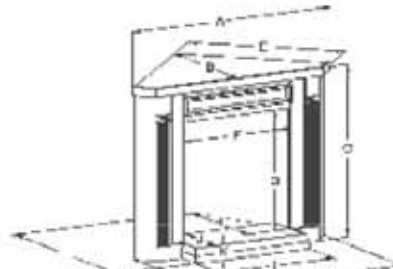

EMBC & EMC