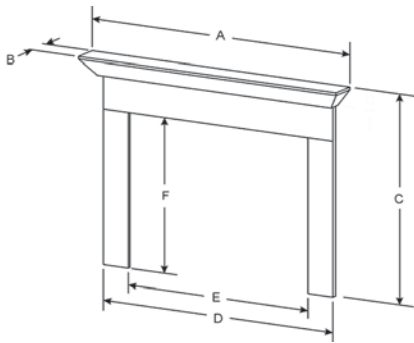

	Profile MS	
A	48-inch	48 1/2
A	60-inch	60 1/2
A	72-inch	72 1/2
B	All	6 3/4
C	All	5 1/4

Standard Mantel Dimensions

Cabinet	A	B	C	D	E	F	G	H	I	J	K	L	Wt.
EMF-22	38 3/8	13 1/4	38 1/2	35	12 3/8	23	26 3/4	11 3/4	24 1/2	17 3/8	3 1/4		55
EMBF-1S	56 3/4	22 1/4	51 3/8	49	19 1/8	34 1/2	33 3/4	18 1/2	38 1/2	22 1/2	3 1/4		166
EMBF-2S	60 3/4	22 1/4	51 3/8	53	19 1/8	38 1/2	33 3/4	18 1/2	42 1/2	22 1/2	3 1/4		174
EMBF-3S	62 3/4	25 3/4	53 3/8	55	22 5/8	40 1/2	35 3/4	22	44 1/2	22 1/2	3 1/4		
EMBF-4S	66 3/4	25 3/4	53 3/8	59	22 5/8	44 1/2	35 3/4	22	48 1/2	22 1/2	3 1/4		
EMBF-11S	45 3/8	17 1/4	41	39 1/2	14 5/8	30	30 1/2	14	41	16 1/4	3 1/4		
EMF-1A-32	54 5/8	19 3/8	46 3/4	54	19	35	33 1/2	19	-	-	-		
EMF-1A-36	59 5/8	20 3/4	48 3/4	59	20 1/2	40	35 1/2	20	-	-	-		