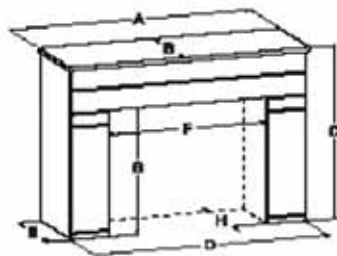

Standard Mantel Dimensions

Cabinet	A	B	C	D	E	F	G	H	I	J	K	L	Wt.
EMF22	38 3/8	13 1/4	38 1/2	35	12 3/8	23	26 3/4	11 3/4	24 1/2	17 3/8	3 1/4		55
EMBF15	56 3/4	22 1/4	51 3/8	49	19 1/8	34 1/2	33 3/4	18 1/2	38 1/2	22 1/2	3 1/4		166
EMBF25	60 3/4	22 1/4	51 3/8	53	19 1/8	38 1/2	33 3/4	18 1/2	42 1/2	22 1/2	3 1/4		174
EMBF35	62 3/4	25 3/4	53 3/8	55	22 5/8	40 1/2	35 3/4	22	44 1/2	22 1/2	3 1/4		
EMBF45	66 3/4	25 3/4	53 3/8	59	22 5/8	44 1/2	35 3/4	22	48 1/2	22 1/2	3 1/4		
EMBF115	45 3/8	17 1/4	41	39 1/2	14 5/8	30	30 1/2	14	41	16 1/4	3 1/4		
EMF1A32	54 5/8	19 3/8	46 3/4	54	19	35	33 1/2	19	-	-	-		
EMF1A36	59 5/8	20 3/4	48 3/4	59	20 1/2	40	35 1/2	20	-	-	-		

Corner Cabinet	A	B	C	D	E	F	G	H	I	J	K	L	Wt.
EMC22	42 1/2	24 5/8	38 1/2	40 5/8	30 1/8	23	26 3/4	23 1/4	24 1/2	11 7/8	3 1/4	28 7/8	70
EMBC15	63	37 1/4	51 3/8	57 3/4	44 1/2	34 1/2	33 3/4	33 1/2	38 1/2	20 3/4	3 1/4	40	
EMBC25	67	39 1/4	51 3/8	61 3/4	47 3/8	38 1/2	33 3/4	35 1/2	42 1/2	20 3/4	3 1/4	42	
EMBC35	69	40 1/4	53 3/8	63 3/4	48 3/4	40 1/2	35 3/4	36 1/2	44 1/2	20 3/4	3 1/4	43	
EMBC45	73	42 1/4	53 3/8	67 3/4	51 5/8	44 1/2	35 3/4	38 1/2	48 1/2	20 3/4	3 1/4	45	
EMBC115	53 5/8	32 5/8	41	49 7/8	38	31	30 1/2	30 1/4	41	16 5/8	3 1/4	33 7/8	
EMC1A32	61 1/2	34 3/8	46 3/4	61	43 1/2	35	33 1/2	345	-	-	-	-	
EMC1A36	66 1/2	36 7/8	48 3/4	66	47	40	35 1/2	36 1/2	-	-	-	-