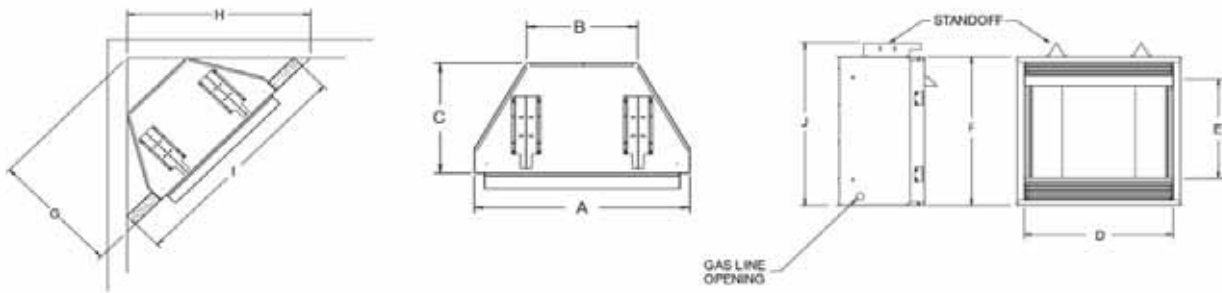

Vent-Free Fireplace Dimensions

Model	A	B	C	D	E	F	G	H	I	J
VFP24FP	22 5/8	17 1/4	11	21	17 9/16	26 1/2	19 1/2	27 3/4	37 1/2	N/A
VFD26FP/FM	30	25	13 1/8	26	18 1/8	30 1/4	25 1/2	36 1/4	51 1/4	N/A
VFP32BP	34	29	17 3/8	31	22 7/8	32 3/4	31 7/8	45 1/8	63 3/4	35 3/4
VFP36BP	39	34	17 3/8	36	24 7/8	34 3/4	34 3/8	48 5/8	68 3/4	37 3/4