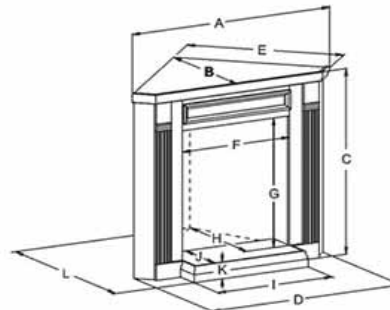

EMBC & EMC