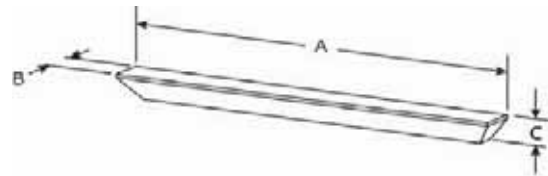

	Profile MS	
A	48-inch	48 1/2
A	60-inch	60 1/2
A	72-inch	72 1/2
B	All	6 3/4
C	All	5 1/4

Standard Mantel Dimensions

Cabinet	A	B	C	D	E	F	G	H	I	J	K	L	Wt.
EMF-22	38 3/8	13 1/4	38 1/2	35	12 3/8	23	26 3/4	11 3/4	24 1/2	17 3/8	3 1/4		55
EMBF-1S	56 3/4	22 1/4	51 3/8	49	19 1/8	34 1/2	33 3/4	18 1/2	38 1/2	22 1/2	3 1/4		166
EMBF-2S	60 3/4	22 1/4	51 3/8	53	19 1/8	38 1/2	33 3/4	18 1/2	42 1/2	22 1/2	3 1/4		174
EMBF-3S	62 3/4	25 3/4	53 3/8	55	22 5/8	40 1/2	35 3/4	22	44 1/2	22 1/2	3 1/4		
EMBF-4S	66 3/4	25 3/4	53 3/8	59	22 5/8	44 1/2	35 3/4	22	48 1/2	22 1/2	3 1/4		
EMBF-11S	45 3/8	17 1/4	41	39 1/2	14 5/8	30	30 1/2	14	41	16 1/4	3 1/4		
EMF-1A-32	54 5/8	19 3/8	46 3/4	54	19	35	33 1/2	19	-	-	-		
EMF-1A-36	59 5/8	20 3/4	48 3/4	59	20 1/2	40	35 1/2	20	-	-	-		