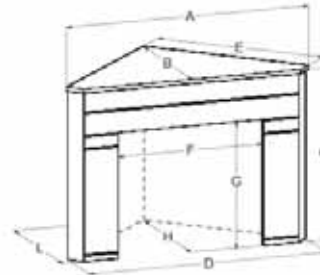

Standard Mantel Dimensions

Cabinet	A	B	C	D	E	F	G	H	I	J	K	L	Wt.
EMF22	38 3/8	13 1/4	38 1/2	35	12 3/8	23	26 3/4	11 3/4	24 1/2	17 3/8	3 1/4		55
EMBF15	56 3/4	22 1/4	51 3/8	49	19 1/8	34 1/2	33 3/4	18 1/2	38 1/2	22 1/2	3 1/4		166
EMBF25	60 3/4	22 1/4	51 3/8	53	19 1/8	38 1/2	33 3/4	18 1/2	42 1/2	22 1/2	3 1/4		174
EMBF35	62 3/4	25 3/4	53 3/8	55	22 5/8	40 1/2	35 3/4	22	44 1/2	22 1/2	3 1/4		
EMBF45	66 3/4	25 3/4	53 3/8	59	22 5/8	44 1/2	35 3/4	22	48 1/2	22 1/2	3 1/4		
EMBF55	56 3/4	27 3/4	56 5/8	49	24 5/8	34 1/2	39	24	38 1/2	22 1/2	3 1/4		
EMBF115	45 3/8	17 1/4	41	39 1/2	14 5/8	30	30 1/2	14	41	16 1/4	3 1/4		
EMF1A32	54 5/8	19 3/8	46 3/4	54	19	35	33 1/2	19	-	-	-		
EMF1A36	59 5/8	20 3/4	48 3/4	59	20 1/2	40	35 1/2	20	-	-	-		

Corner Cabinet	A	B	C	D	E	F	G	H	I	J	K	L	Wt.
EMC22	42 1/2	24 5/8	38 1/2	40 5/8	30 1/8	23	26 3/4	23 1/4	24 1/2	11 7/8	3 1/4	28 7/8	70
EMBC15	63	37 1/4	51 3/8	57 3/4	44 1/2	34 1/2	33 3/4	33 1/2	38 1/2	20 3/4	3 1/4	40	
EMBC25	67	39 1/4	51 3/8	61 3/4	47 3/8	38 1/2	33 3/4	35 1/2	42 1/2	20 3/4	3 1/4	42	
EMBC35	69	40 1/4	53 3/8	63 3/4	48 3/4	40 1/2	35 3/4	36 1/2	44 1/2	20 3/4	3 1/4	43	
EMBC45	73	42 1/4	53 3/8	67 3/4	51 5/8	44 1/2	35 3/4	38 1/2	48 1/2	20 3/4	3 1/4	45	
EMBC55	66 3/8	40 3/4	56 5/8	61 1/4	47	34 1/2	39	37	38 1/2	20 3/4	3 1/4	43 5/8	
EMBC115	53 5/8	32 5/8	41	49 7/8	38	31	30 1/2	30 1/4	41	16 5/8	3 1/4	33 7/8	
EMC1A32	61 1/2	34 3/8	46 3/4	61	43 1/2	35	33 1/2	34 5/8	-	-	-	-	
EMC1A36	66 1/2	36 7/8	48 3/4	66	47	40	35 1/2	36 1/2	-	-	-	-