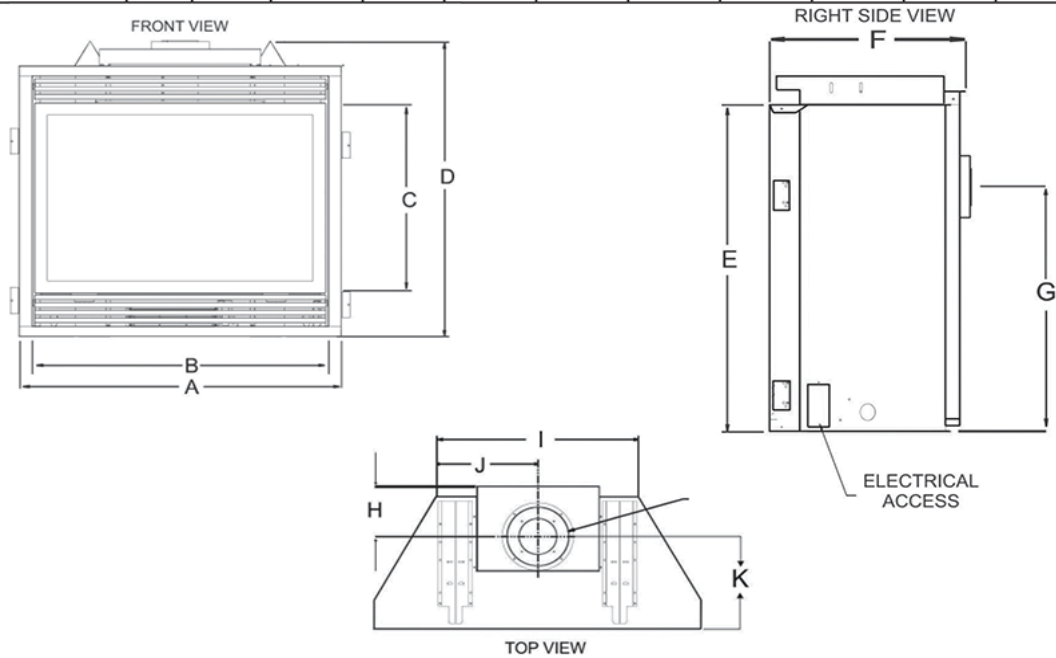

Conversion Kits for DVP36(SP,PP)32E-1

		DESCRIPTION	WT	LIST
25014		Nat to LP	0	\$ 69.00
25015		LP to Nat	0	\$ 69.00

Direct-Vent Fireplace Dimensions

Model	A	B	C	D	E	F	G	H	I	J	K
DVD32FP DVCD32FP	34	31	23 1/16	35 5/8	32 3/4	16 3/8	24 1/2	7 1/8	21 1/2	10 3/4	9 1/4
DVD36FP DVCD36FP	37	34	23 1/16	35 5/8	32 3/4	16 3/8	24 1/2	7 1/8	24 1/2	12 1/4	9 1/4
DVD42FP DVCD42FP	43	40	25 1/16	37 5/8	34 3/4	16 3/8	26 1/2	7 1/8	30 1/2	15 1/4	9 1/4
DVD48FP	49	46	25 1/16	37 5/8	34 3/4	16 3/8	26 1/2	7 1/8	36 1/2	18 1/4	9 1/4
DVP36FP	39	36	25 1/16	37 5/8	34 3/4	19 7/8	26 1/2	7 1/8	22 1/2	11 1/4	12 3/4
DVP42FP	43	40	25 1/16	37 5/8	34 3/4	19 7/8	26	7 1/8	26 1/2	13 1/4	12 3/4
DVP48FP	49	46	25 1/16	37 5/8	34 3/4	19 7/8	26	7 1/8	32 1/2	16 1/4	12 3/4
DVX36FP	39	36	25 1/16	40 3/4	34 3/4	19 7/8	N/A	7 1/8	26 1/2	13 1/4	12 3/4
DVX42FP	43	40	25 1/16	40 3/4	34 3/4	19 7/8	N/A	7 1/8	26 1/2	13 1/4	12 3/4