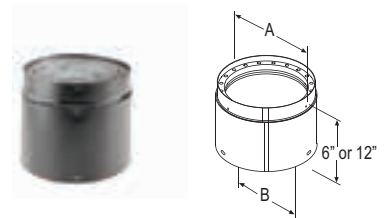

❖ – Non Stock Special Order

Goldsboro (Best & Langston) Ph: 888-260-1900 Fax: 919-739-9920

DVL Double-Wall Adjustable Black Pipe

SIZE	6"	List Price	7"	List Price	8"	List Price
A	7"		8"		9"	
B	6"		7"		8"	
6" STOCK #	6DVL-6ADJ	\$67.29	7DVL-6ADJ	\$102.26	8DVL-6ADJ	\$95.98
12" STOCK #	6DVL-12ADJ	\$82.18	7DVL-12ADJ	\$95.28	8DVL-12ADJ	\$115.82