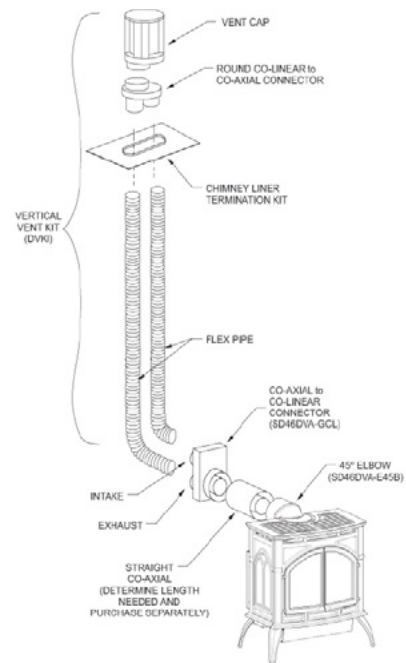

RUSHMORE	RUSHMORE	MCKINLEY	BOULEVARD	LOFT	TAHOE	TAHOE CLEAN	INSERTS
DVCT	DVCT INSERT	DVCTL	DVLL	DVL	DVD DVP DVX	DVCD DVCC DVCP DVCX	DVC DVCP

VENTING

Stove Venting

4 X 6 5/8 VENTING - GALVANIZED

6-in. Pipe (Galv)	SD46DVA06	$82
8-in. DV Pipe Ext, 3 to 7 in (Galv)	SD46DVA08A	$96
9-in. Pipe (Galv)	SD46DVA09	$99
12-in. Pipe (Galv)	SD46DVA12	$106
16-in. DV Pipe Ext, 3 to 15 in (Galv)	SD46DVA16A	$99
24-in. Pipe (Galv)	SD46DVA24	$146
36-in. Pipe (Galv)	SD46DVA36	$183
48-in. Pipe (Galv)	SD46DVA48	$209
60-in. Pipe (Galv)	SD46DVA60	$259
Elbow (Galv)	SD46DVAE45	$146
Elbow 90-degree (Galv)	SD46DVAE90	$172

4 X 6 5/8 VENTING - USE BLACK WHERE VISIBLE IN ROOM

6-in. Pipe (Black)	SD46DVA06B	$130
8-in. DV Pipe Ext, 3 to 7 in (Black)	SD46DVA08AB	$198
9-in. Pipe (Black)	SD46DVA09B	$130
12-in. Pipe (Black)	SD46DVA12B	$146
24-in. Pipe (Black)	SD46DVA24B	$188
36-in. Pipe (Black)	SD46DVA36B	$240
48-in. Pipe (Black)	SD46DVA48B	$277
60-in. Pipe (Black)	SD46DVA60B	$311
Elbow (Black)	SD46DVAE45B	$162
Elbow 90-degree, Black	SD46DVAE90B	$183

STOVE VENTING - HORIZONTAL TERMINATION KITS

Horizontal DV 45-Deg Kit, Incl: SD46DVAE45B, SD46DVA12B, SD46DVADC, SD46DVAVT, SD46DVAHC, fits DVP20CC (NG only)	DVK45NAT	$1,349
Vent Kit - Horizontal	DVKHP45	$1,349
Vent Kit - Horizontal	DVKVP45	$1,143

STOVE VENTING FOR EXISTING FIREPLACE FLUE

Vent Kit, High Wind Vert Co-Linear 3 X 35 Ft	SD46DVACL33	$1,015
DV Adaptor, Co-Axial to Co-Linear	SD46DVAGCL	$440
Vent Extension Kit, 17 ft (35 ft flex, 2 connectors, 4 clamps)	DVK35	$272
Vent Kit - Vertical	DVKI2P	$650