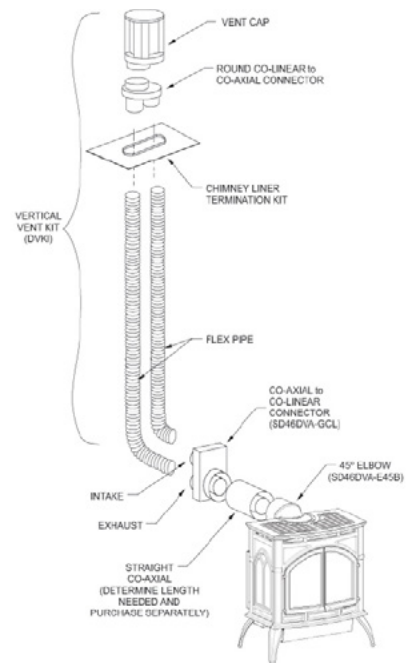

RUSHMORE	RUSHMORE	MCKINLEY	BOULEVARD	LOFT	TAHOE	TAHOE CLEAN	INSERTS
DVCT	DVCT INSERT	DVCTL	DVLL	DVL	DVD DVP DVX	DVCD DVCC DVCP DVCX	DVC DVCP

VENTING Stove Venting

4 X 6 5/8 VENTING - GALVANIZED			
6-in. Pipe (Galv)	SD46DVA06		$82
8-in. DV Pipe Ext, 3 to 7 in (Galv)	SD46DVA08A		$96
9-in. Pipe (Galv)	SD46DVA09		$99
12-in. Pipe (Galv)	SD46DVA12		$106
16-in. DV Pipe Ext, 3 to 15 in (Galv)	SD46DVA16A		$99
24-in. Pipe (Galv)	SD46DVA24		$146
36-in. Pipe (Galv)	SD46DVA36		$183
48-in. Pipe (Galv)	SD46DVA48		$209
60-in. Pipe (Galv)	SD46DVA60		$259
Elbow (Galv)	SD46DVAE45		$146
Elbow 90-degree (Galv)	SD46DVAE90		$172

4 X 6 5/8 VENTING - USE BLACK WHERE VISIBLE IN ROOM			
6-in. Pipe (Black)	SD46DVA06B		$130
8-in. DV Pipe Ext, 3 to 7 in (Black)	SD46DVA08AB		$198
9-in. Pipe (Black)	SD46DVA09B		$130
12-in. Pipe (Black)	SD46DVA12B		$146
24-in. Pipe (Black)	SD46DVA24B		$188
36-in. Pipe (Black)	SD46DVA36B		$240
48-in. Pipe (Black)	SD46DVA48B		$277
60-in. Pipe (Black)	SD46DVA60B		$311
Elbow (Black)	SD46DVAE45B		$162
Elbow 90-degree, Black	SD46DVAE90B		$183

STOVE VENTING - HORIZONTAL TERMINATION KITS			
Horizontal DV 45-Deg Kit, Incl: SD46DVAE45B, SD46DVA12B, SD46DVADC, SD46DVAVT, SD46DVAHC, fits DVP20CC (NG only)	DVK45NAT		$1,349
Vent Kit - Horizontal	DVKHP45		$1,349
Vent Kit - Horizontal	DVKVP45		$1,143

STOVE VENTING FOR EXISTING FIREPLACE FLUE			
Vent Kit, High Wind Vert Co-Linear 3 X 35 Ft	SD46DVACL33		$1,015
DV Adaptor, Co-Axial to Co-Linear	SD46DVAGCL		$440
Vent Extension Kit, 17 ft (35 ft flex, 2 connectors, 4 clamps)	DVK35		$272
Vent Kit - Vertical	DVKI2P		$650