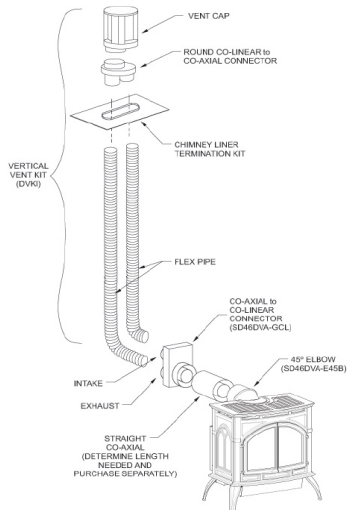

Stove Venting

Stove Venting – Horizontal Termination Kits

Model	Description	Wt	List
DVK45LP	Horizontal DV 45-Deg Kit, Incl: SD46DVAE45B, SD09261B (adaptor 46 to 58), SD58DVADC, SD58DVAWTEC, SD58DVAHSCH, fits DVP20CC (Propane only)	20	$ 729.00
DVK45NAT	Horizontal DV 45-Deg Kit, Incl: SD46DVAE45B, SD46DVA12B, SD46DVADC, SD46DVAWT, SD46DVAHC, fits DVP20CC (Nat only)	20	$ 914.00
DVKHP45	Horizontal DV Kit with 2-ft Rise-inc: SD46DVA08AB, SD46DVA09, SD46DVA24B, SD46DVADC, SD46DVAE45B (45 elbow), SD46DVAE90B, SD46DVAHC, SD46DVAWT, fits DVP20CC(all), DVP30CC(all)	21	$ 729.00
DVKVP45	Vertical DV 45-Deg Kit, Inc: SD46DVAE45B, SD46DVAE90B, SD46DVA12B, SD46DVA911B, SD46DVADC, SD46DVAWT, SD46DVAHC, fits DVP20CC (all), DVP30CC(Nat only)	20	$ 789.00

Stove Venting for Existing Fireplace Flue

Model	Description	Wt	List
SD46DVAACL33	Co-linear Vent Kit - incl. Round High-Wind Cap with Flashing, two Flex Vent (3-in x 35-ft each) Color-coded Ends: Red/Exhaust; Green/Intake	22	$ 649.00
SD46DVAGCL	DV Adaptor, Co-Axial to Co-Linear	2.5	$ 269.00
DVK35	Vent Extension Kit, 17 ft (35 ft flex, 2 connectors, 4 clamps)	10	$ 184.00
DVKI2P	Vertical Co-Linear Termination Kit – incl. Round High-Wind Cap and flashing, Req DVK35 for 17-ft max installation or 2 –DVK35 for 35-ft max installation	14	$ 409.00

4 x 6 5/8 Venting - Use Black where visible in room

Vent Pipe and Elbows

Model	Description	Wt	List
SD46DVA06B	6-in. pipe (Black)	1.5	$ 87.00
SD46DVA08AB	8-in. DV Pipe Ext, 3 to 7 in (Black)	2	$ 129.00
SD46DVA09B	9-in. pipe (Black)	2	$ 87.00
SD46DVA12B	12-in. pipe (Black)	2	$ 99.00
SD46DVA24B	24-in. pipe (Black)	4	$ 129.00
SD46DVA36B	36-in. pipe (Black)	5	$ 164.00
SD46DVA48B	48-in. pipe (Black)	7	$ 179.00
SD46DVA60B	60-in. Pipe (Black)	10	$ 214.00
SD46DVAE45B	Elbow (Black)	1	$ 109.00
SD46DVAE90B	Elbow 90-degree, Black	2	$ 129.00
SD46DVA06	6-in. pipe (Galv)	1	$ 49.00
SD46DVA08A	8-in. DV Pipe Ext, 3 to 7 in (Galv)	2	$ 72.00
SD46DVA09	9-in. pipe (Galv)	2	$ 61.00
SD46DVA12	12-in. pipe (Galv)	2	$ 66.00
SD46DVA16A	16-in. DV Pipe Ext, 3 to 15 in (Galv)	3	$ 61.00
SD46DVA24	24-in. pipe (Galv)	4	$ 89.00
SD46DVA36	36-in. pipe (Galv)	5	$ 114.00
SD46DVA48	48-in. pipe (Galv)	7	$ 124.00
SD46DVA60	60-in. pipe (Galv)	10	$ 164.00
SD46DVAE45	Elbow (Galv)	1	$ 89.00
SD46DVAE90	Elbow 90-degree (Galv)	2	$ 104.00